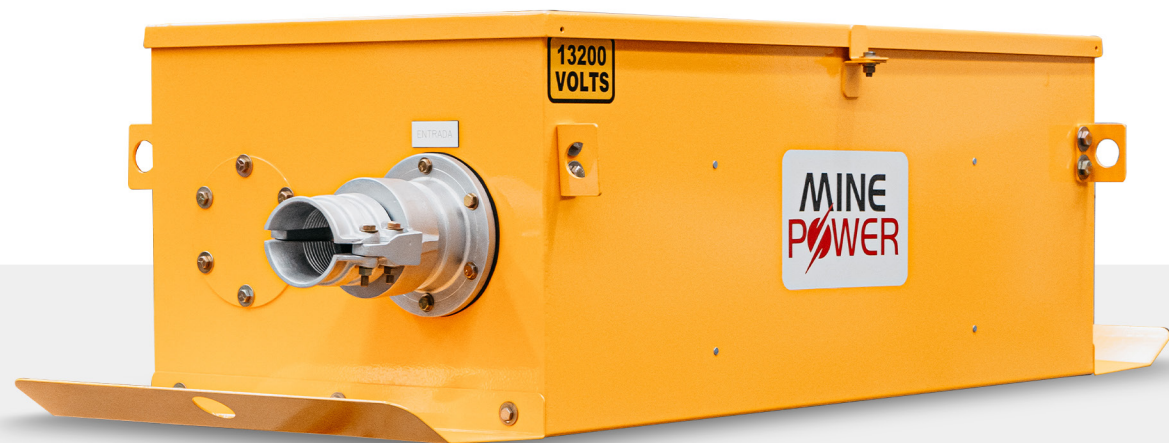

Caja derivadora

#EnergíaQueTransforma

Generalidades

- La CAJA DERIVADORA MINE POWER, como su nombre lo indica, se utiliza para derivar circuitos y hacer reparaciones en los cables dañados por el tránsito, en interior mina o en minas a cielo abierto.
- La CAJA DERIVADORA MINE POWER, permite hacer empates en los cables utilizando terminales tipo cono de alivio, siendo más práctica que los empates con resina debido al tiempo prolongado de secado, además de no necesitar técnicos especializados para su instalación.
- Los aisladores en su interior son de alta resistencia al flameo, al quiebre o ruptura por alargamiento, esfuerzo cortante y/o compresión.

Descripción

- La caja derivadora está diseñada para tener una acometida y hasta 3 derivaciones.
- Aisladores internos fijados con pernos de 3/8 rosca estándar, 4 a la estructura y 2 a la barra de unión.
- Su estructura robusta, permite desplazarla fácilmente.
- Cuenta con izajes para su instalación en muros.
- La caja derivadora, puede ser instalada por personal electricista con conocimiento en aplicación de conos de alivio estandarizados.
- La cubierta cuenta con portacandados para evitar la manipulación de personal no autorizado.

Caja derivadora

Características físicas

- Fabricado en acero al carbón.
- Recubierta con pintura en polvo electrostática secada al horno.
- Pintado en color amarillo para favorecer su visualización.

Aplicación

- Se utiliza para reparación de líneas de voltaje o empalmes momentáneos o fijos en instalaciones mineras e industriales, con alto tráfico de maquinaria pesada.

Caja derivadora

Beneficios

Al reparar una línea completamente o hacer cambios de cableado, puede utilizarse nuevamente.